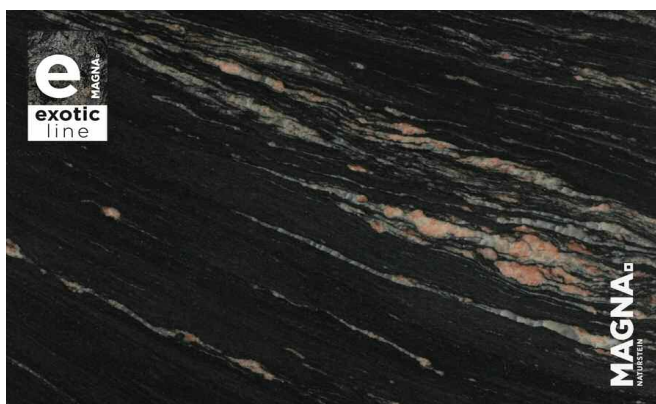

Porto Rosa

Herkunft: Brasilien
Gesteinsart: Metamorphit | Gneis
Verwendung: Innenbereich trocken + nass
Besonderheit: auffällig durch schöne rosa Quarzeinschlüsse