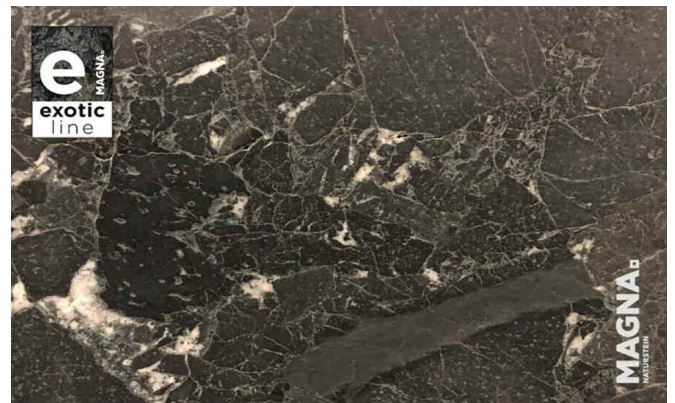

Negresco

Herkunft: Brasilien
Gesteinsart: Vulkanit | Dacit
Verwendung: Innenbereich trocken + nass
Besonderheit: attraktiv durch Einsprenglinge aus Quarz, Biotit und Feldspäten