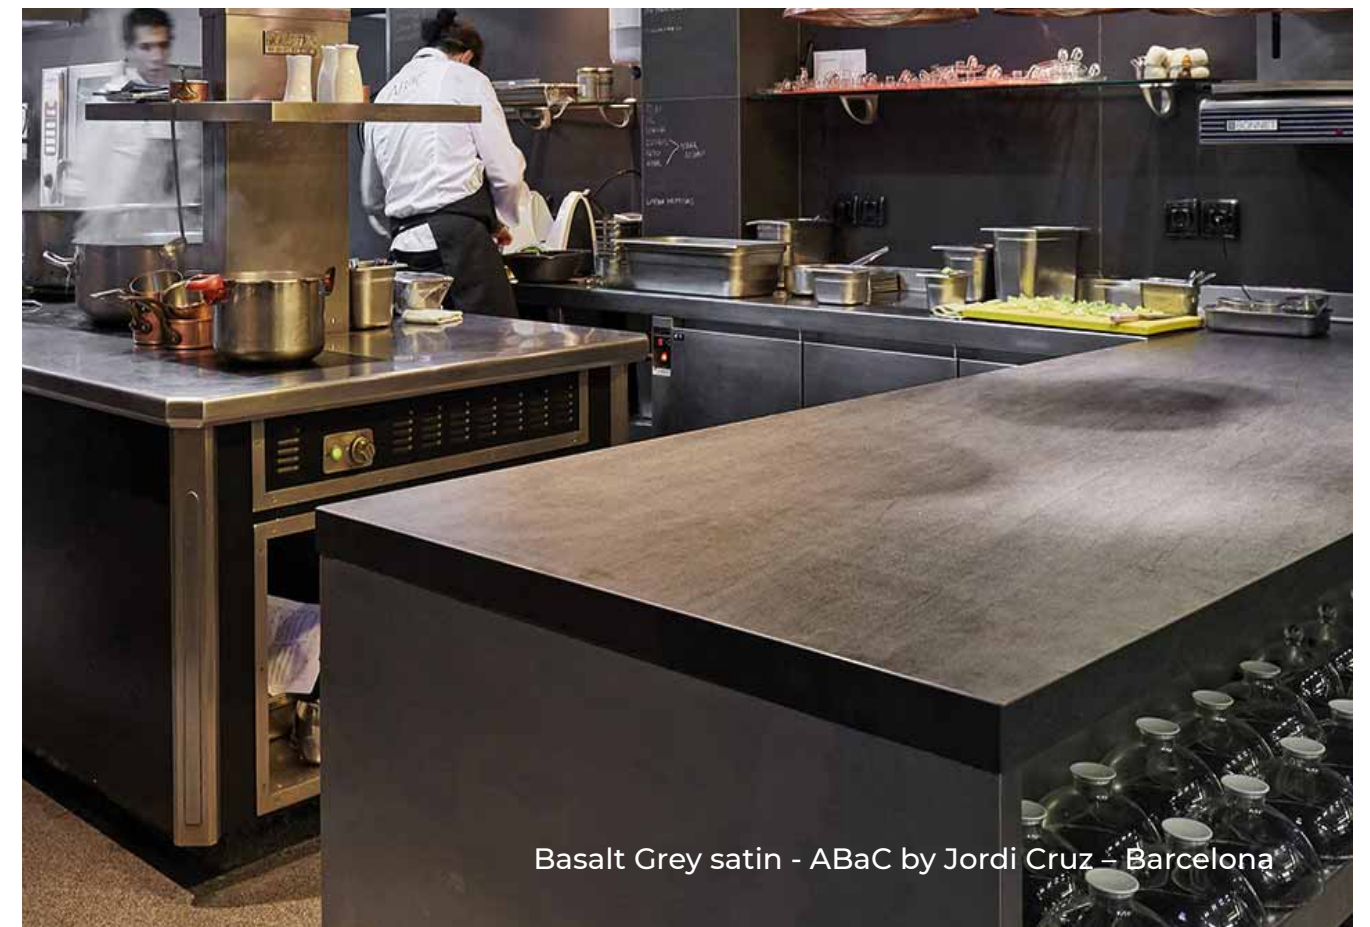

Basalt Grey satin - ABaC by Jordi Cruz - Barcelona