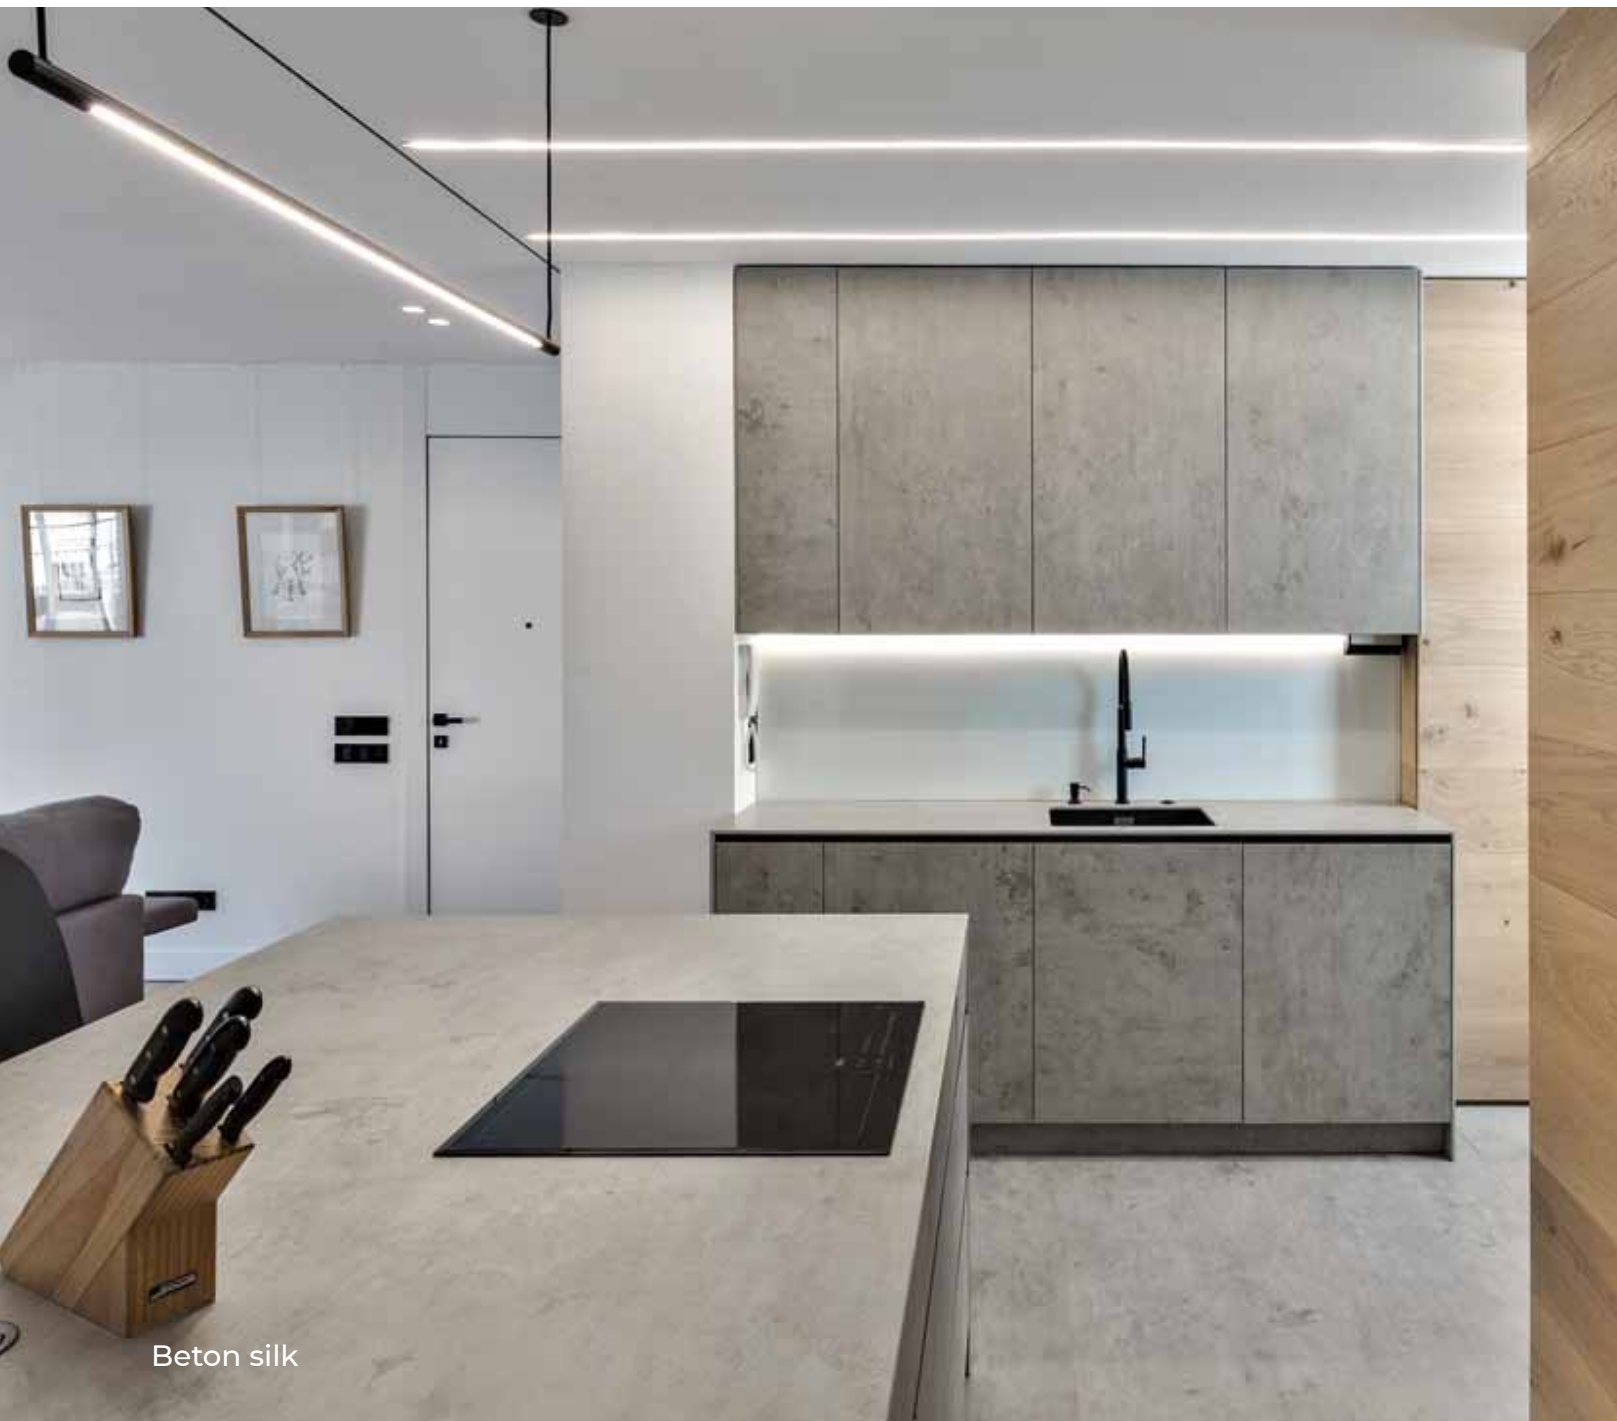

Sintered Stone eignet sich hervorragend als Bodenbelag in der Küche, entweder Ton in Ton in demselben Dekor oder kontrastverstärkend in einer anderen Farbe aus der großen Auswahl an Neolith Dekoren.

MAGNA bietet viele verschiedene Fliesen-Formate in einer Stärke von 6 mm an.